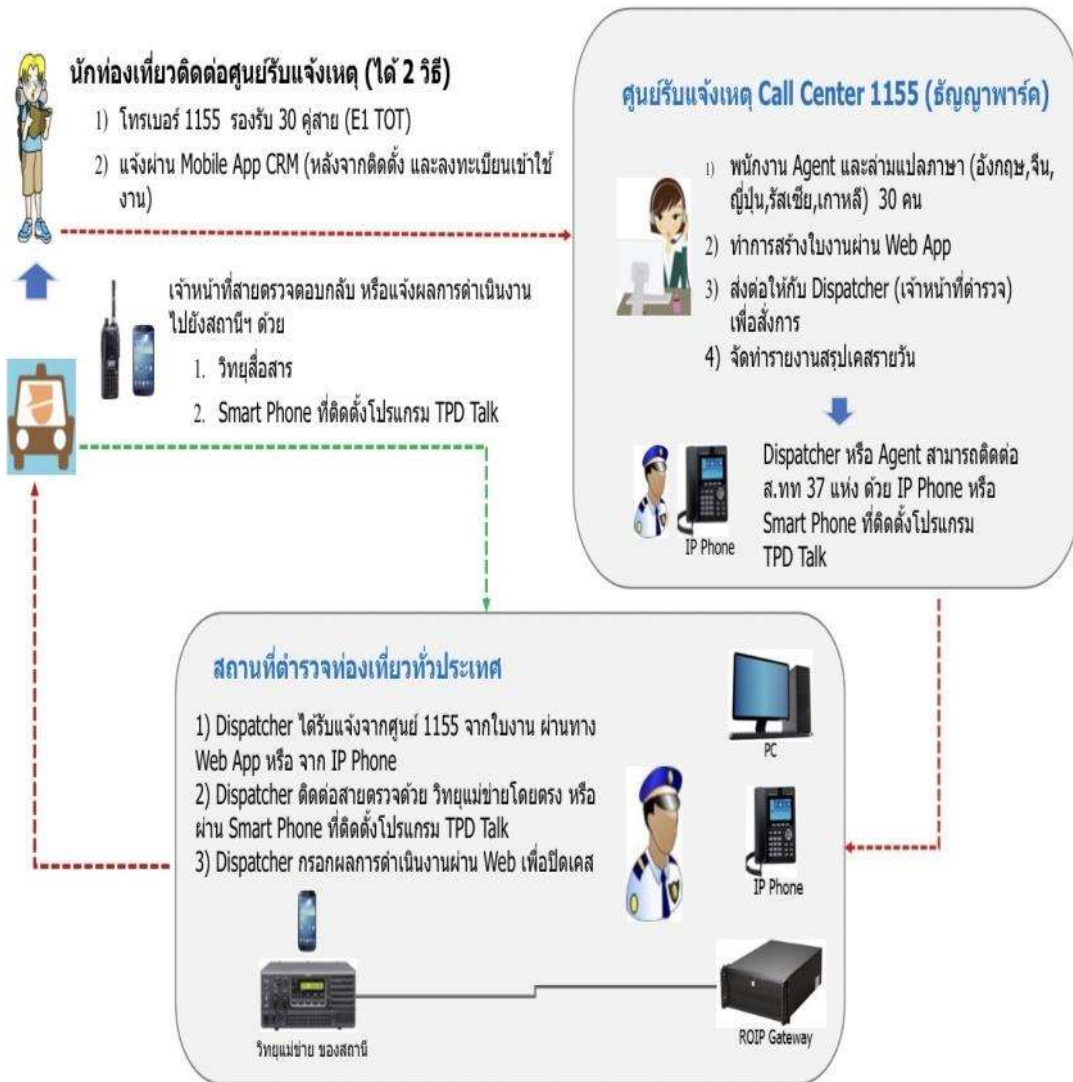

คู่มือการให้บริการ

สำหรับผู้รับบริการของสถานีตำรวจท่องเที่ยว

กองบัญชาการตำรวจท่องเที่ยว

คู่มือการให้บริการนักท่องเที่ยว ผู้มาติดต่อสถานีตำรวจท่องเที่ยว

ระบบการบริหารจัดการศูนย์รับแจ้งเหตุ Call Center 1155